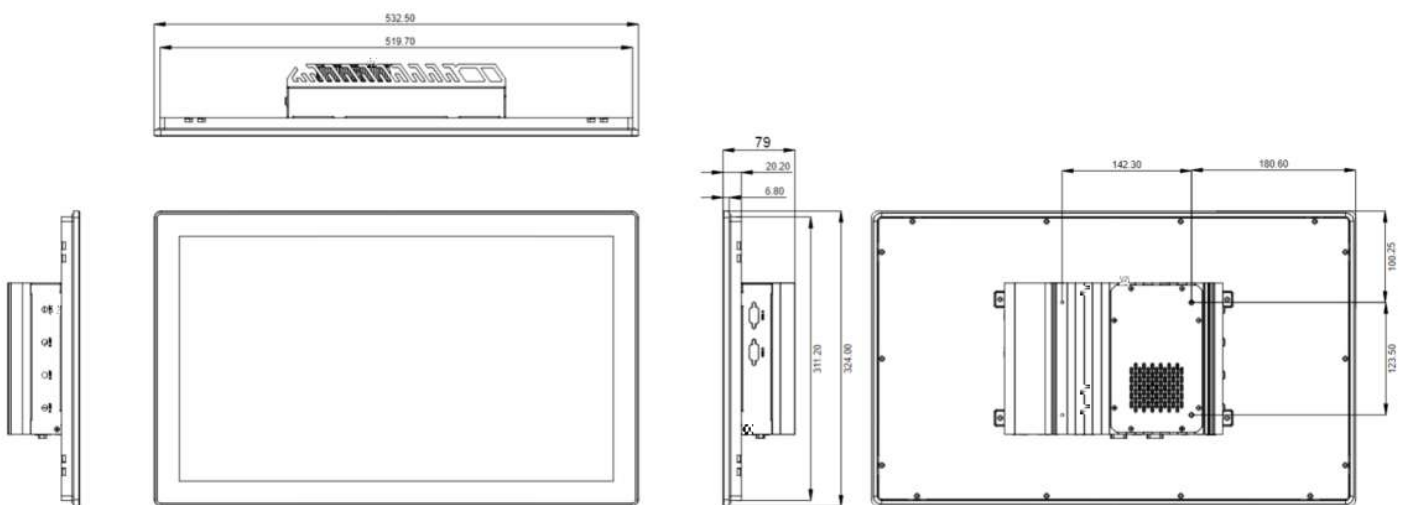

IVS-215

-
-
-
-
-
-
-

搭配配置

IVS-215

CUT OUT Dimensions : 520.5^{+1.5} X 210^{+1.5}

IVS-215

CUT OUT Dimensions : 520.5^{+1.5} X 100.25^{+1.5} . . .

CUT OUT Dimensions : 520.5^{+1.5} X 100.25^{+1.5} . . .