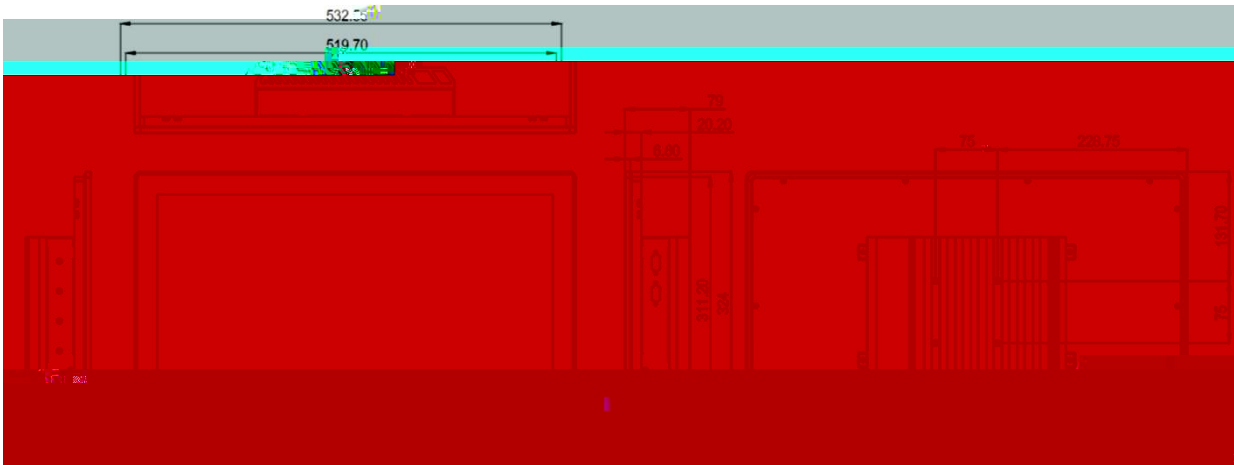

IVS-215

-
-
-
-
-
-
-

搭配配置

IVS-215

CUT OUT Dimensions : 520.5^{+1.5} X 210^{+1.5}

IVS-215

CUT OUT Dimensions : 520.5^{+1.5} X 100.25^{+1.5} . . .

CUT OUT Dimensions : 520.5^{+1.5} X 100.25^{+1.5} . . .