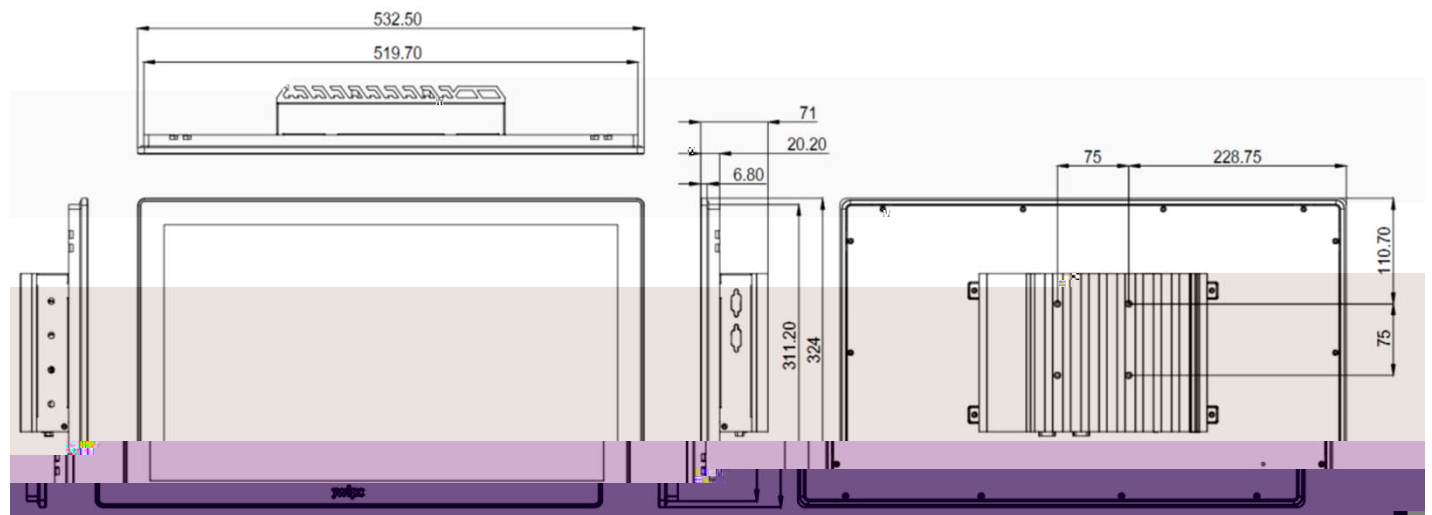

IVS-215

-
-
-
-
-
-
-

搭配配置

IVS-215

CUT OUT Dimensions : 520.5^{+1.5} X 210^{+1.5}

IVS-215

CUT OUT Dimensions : 520.5^{+1.5} X 100.25^{+1.5} . . .

CUT OUT Dimensions : 520.5^{+1.5} X 100.25^{+1.5} . . .