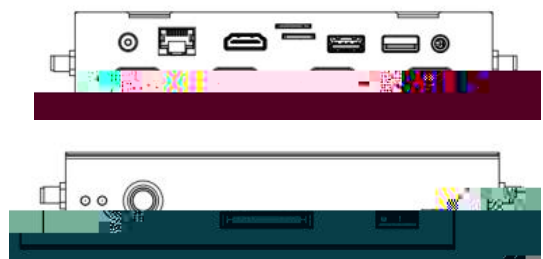

# E068

E AIBO

RK3568, C -A55 2.0G  
1 OPS NP  
HDMI L DS  
1 I G E LAN  
1 M.2 S :1 M.2 K B 4G/5G  
1 SB2.0, 1 SB3.0  
4 COM RS232/485  
12 DC-I

M	M	D	LAN	SB3	SB2	PE-C	A	M.2
E068-A	2GB	2	1	1	1	/	1	1
E068-B	4GB	2	1	1	1	/	1	1

I	D
A	1
A	4 A
M	1
-	N/A

4G	M.2 K B 3042 M
5G	M.2 K B 3052 M