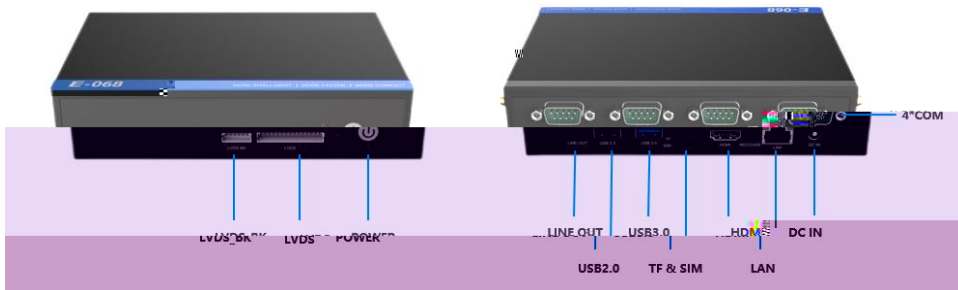

# E068

E AIBO

RK3568, C -A55 2.0G  
1 OPS NP  
HDMI L DS  
1 I G E LAN  
1 M.2 S :1 M.2 K B 4G/5G  
1 SB2.0, 1 SB3.0  
4 COM RS232/485  
12 DC-I

M	M	D	LAN	SB3	SB2	PE-C	A	M.2
E068-A	2GB	2	1	1	1	/	1	1
E068-B	4GB	2	1	1	1	/	1	1